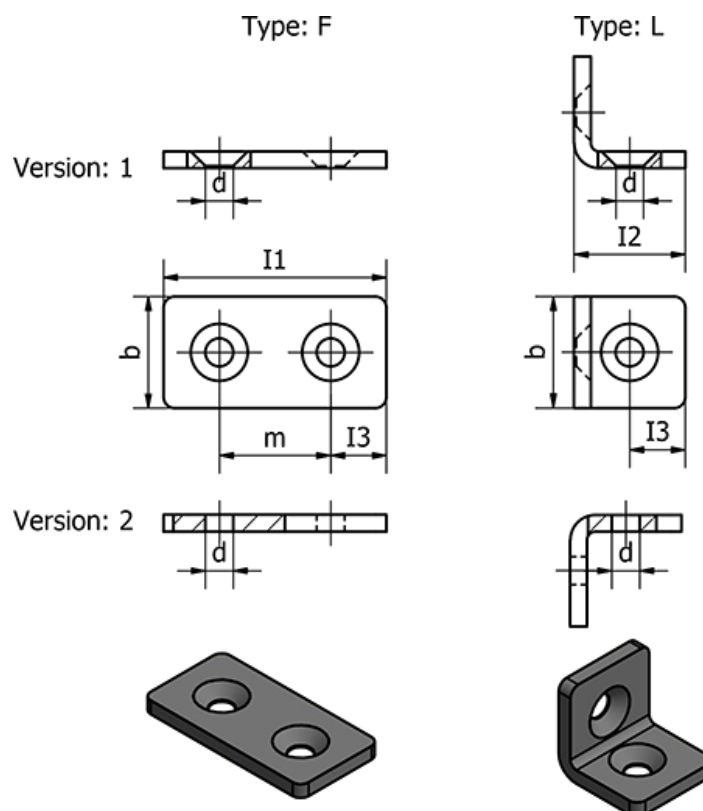

Varenummer: 209674590F2ZB

Beskrivelse: E+G Beslag til profilsystem - GN 967-45-90-F-2-ZB

Mål

b	= 45
d	= 8.3
I1	= 90
I2	= -
I3	= 22.5
m	= 45
s	= 5
Vægt (g)	= 152